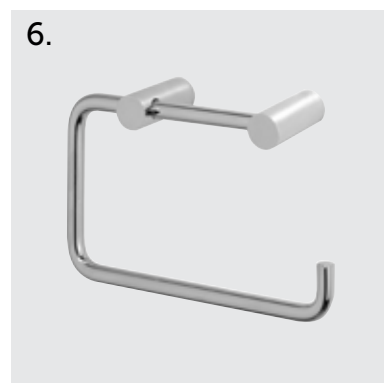

A10 TILBEHØR DER FULDENDER DESIGNET

SÆLGES KUN I FORBINDELSE MED KØB AF BLANDINGSBATTERIER ELLER SANITET

1. Krogsæt, krom Kr. 345 | 2. Shampoohylde krom/rustfri Kr. 1.245
3. Spejlholdere (4 stk), krom Kr. 625 | 4. Toiletbørste, krom/hvid Kr. 1.295
5. Toilet r.l.hld. m/bagplade, krom Kr. 795 | 6. Toilet r.l.hld., krom kr. 625
7. Ekstra toiletrulleholder, krom Kr. 445