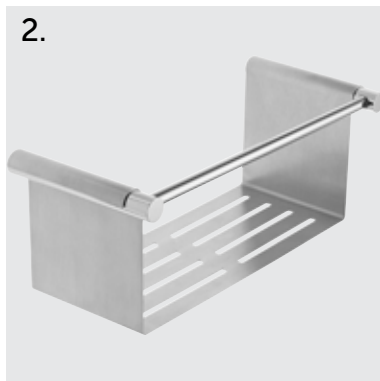

A10 TILBEHØR DER FULDENDER DESIGNET

SÆLGES KUN I FORBINDELSE MED KØB AF BLANDINGSBATTERIER ELLER SANITET

1. Krogsæt, krom Kr. 345 | 2. Shampoohylde krom/rustfri Kr. 1.245
3. Spejlholdere (4 stk), krom Kr. 625 | 4. Toiletbørste, krom/hvid Kr. 1.295
5. Toilet r.l.hld. m/bagplade, krom Kr. 795 | 6. Toilet r.l.hld., krom kr. 625
7. Ekstra toiletrulleholder, krom Kr. 445