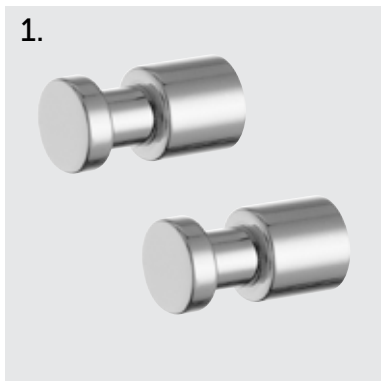

A10 TILBEHØR DER FULDENDER DESIGNET

SÆLGES KUN I FORBINDELSE MED KØB AF BLANDINGSBATTERIER ELLER SANITET

1. Krogsæt, krom Kr. 345 | 2. Shampoohylde krom/rustfri Kr. 1.245
3. Spejlholdere (4 stk), krom Kr. 625 | 4. Toiletbørste, krom/hvid Kr. 1.295
5. Toilet r.l.hld. m/bagplade, krom Kr. 795 | 6. Toilet r.l.hld., krom kr. 625
7. Ekstra toiletrulleholder, krom Kr. 445