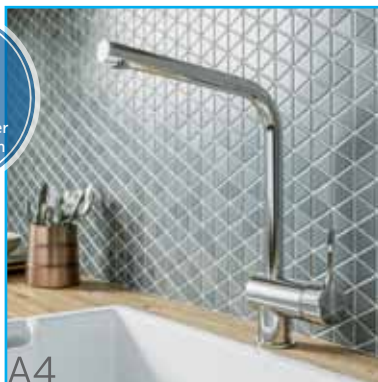

Køkkenarmatur m/udtræk 1-funktion spray

Vandsparer click 5/9,
225 mm tudfrespring, krom.

LEVERET & MONTERET DIN PRIS KR. 3.295

CONNECT

Køkkenarmatur
200 mm tudfrespring, Krom.
LEVERET & MONTERET
DIN PRIS KR. 2.150