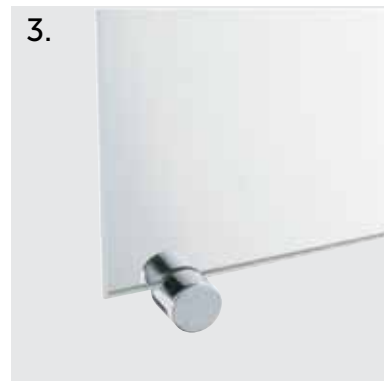

A10 TILBEHØR DER FULDENDER DESIGNET

SÆLGES KUN I FORBINDELSE MED KØB AF BLANDINGSBATTERIER ELLER SANITET

1. Krogsæt, krom Kr. 345 | 2. Shampoohylde krom/rustfri Kr. 1.245
3. Spejlholdere (4 stk), krom Kr. 625 | 4. Toiletbørste, krom/hvid Kr. 1.295
5. Toilet r.l.hld. m/bagplade, krom Kr. 795 | 6. Toilet r.l.hld., krom kr. 625
7. Ekstra toiletrulleholder, krom Kr. 445